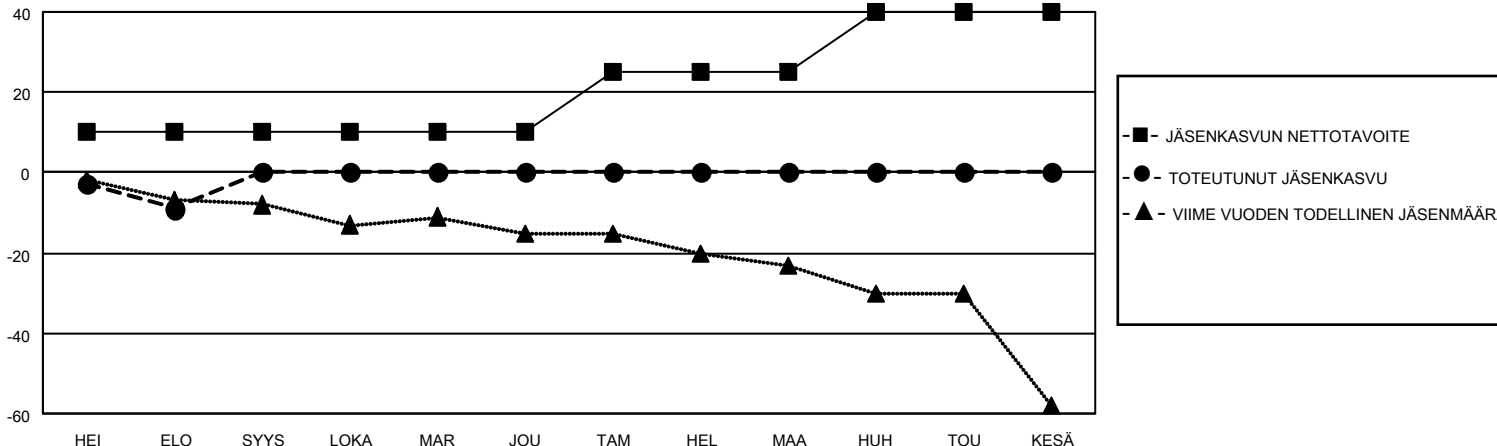

# MONTHLY MEMBERSHIP PROGRESS REPORT

SIJAINTI FINLAND

District 107 L

Results as of: 8/31/2023

Klubit				jäsentä			
TULOKSET 2023-2024				TULOKSET 2023-2024			
NELJÄNNES	UUDEN KLUBIN TAVOITE	UUDET KLUBIT	LOPETETUT KLUBIT	NELJÄNNES	JÄSENKASVUN NETTOTAVOITE	TOTEUTUNUT JÄSENKASVU	POISTETUT JÄSENET (mukaan lukien siirrot)
HEI/ELO/SYYS	0	0	0	HEI/ELO/SYYS	10	1	10
LOKA/MAR/JOU	1	0	0	LOKA/MAR/JOU	0	0	0
TAM/HEL/MAA	0	0	0	TAM/HEL/MAA	15	0	0
HUH/TOU/KESÄ	0	0	0	HUH/TOU/KESÄ	15	0	0

TAVOITTEET JA UUDET KLUBIT, KUMULATIIVINEN

TAVOITTEET JA JÄSENET, KUMULATIIVINEN

LAKKAUTETUT KLUBIT: 0

ERONNEET JÄSENET

KUOLLUT	2
KLUBI LAKKAUTETTU	0
MUU	8
<b>YHTEENSÄ</b>	<b>10</b>

1 CLUBS OF 36 LISÄNNYT YHDEN TAI USEAMMAN UUTTA JÄSENTÄ