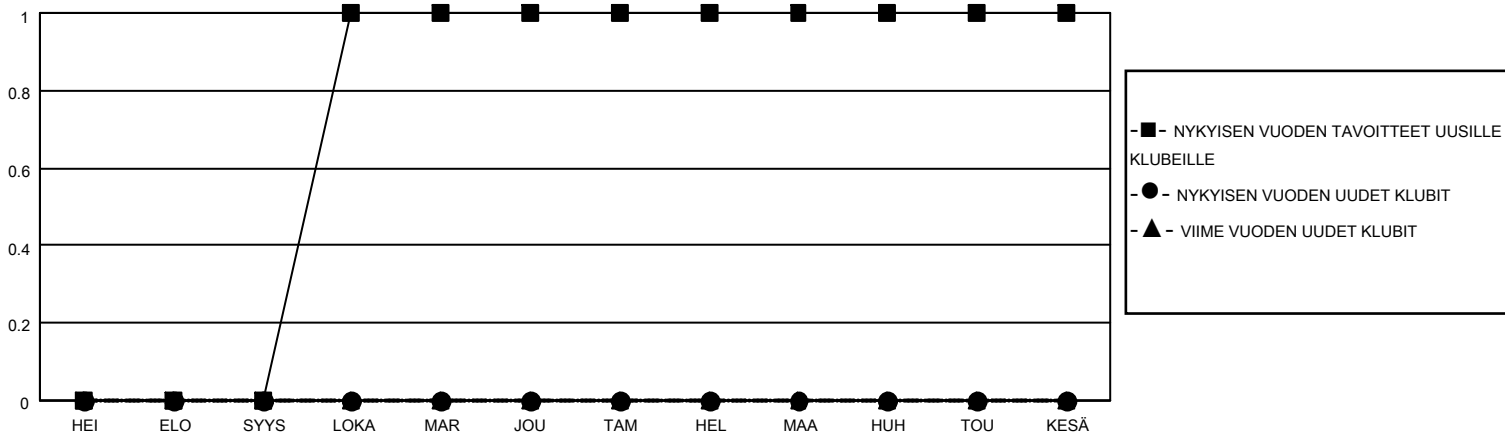

# MONTHLY MEMBERSHIP PROGRESS REPORT

SIJAINTI FINLAND

District 107 L

Results as of: 8/31/2023

Klubit				jäsentä			
TULOKSET 2023-2024				TULOKSET 2023-2024			
NELJÄNNES	UUDEN KLUBIN TAVOITE	UUDET KLUBIT	LOPETETUT KLUBIT	NELJÄNNES	JÄSENKASVUN NETTOTAVOITE	TOTEUTUNUT JÄSENKASVU	POISTETUT JÄSENET (mukaan lukien siirrot)
HEI/ELO/SYYS	0	0	0	HEI/ELO/SYYS	10	1	10
LOKA/MAR/JOU	1	0	0	LOKA/MAR/JOU	0	0	0
TAM/HEL/MAA	0	0	0	TAM/HEL/MAA	15	0	0
HUH/TOU/KESÄ	0	0	0	HUH/TOU/KESÄ	15	0	0

TAVOITTEET JA UUDET KLUBIT, KUMULATIIVINEN

TAVOITTEET JA JÄSENET, KUMULATIIVINEN

LAKKAUTETUT KLUBIT: 0

ERONNEET JÄSENET

KUOLLUT	2
KLUBI LAKKAUTETTU	0
MUU	8
<b>YHTEENSÄ</b>	<b>10</b>

1 CLUBS OF 36 LISÄNNYT YHDEN TAI USEAMMAN UUTTA JÄSENTÄ